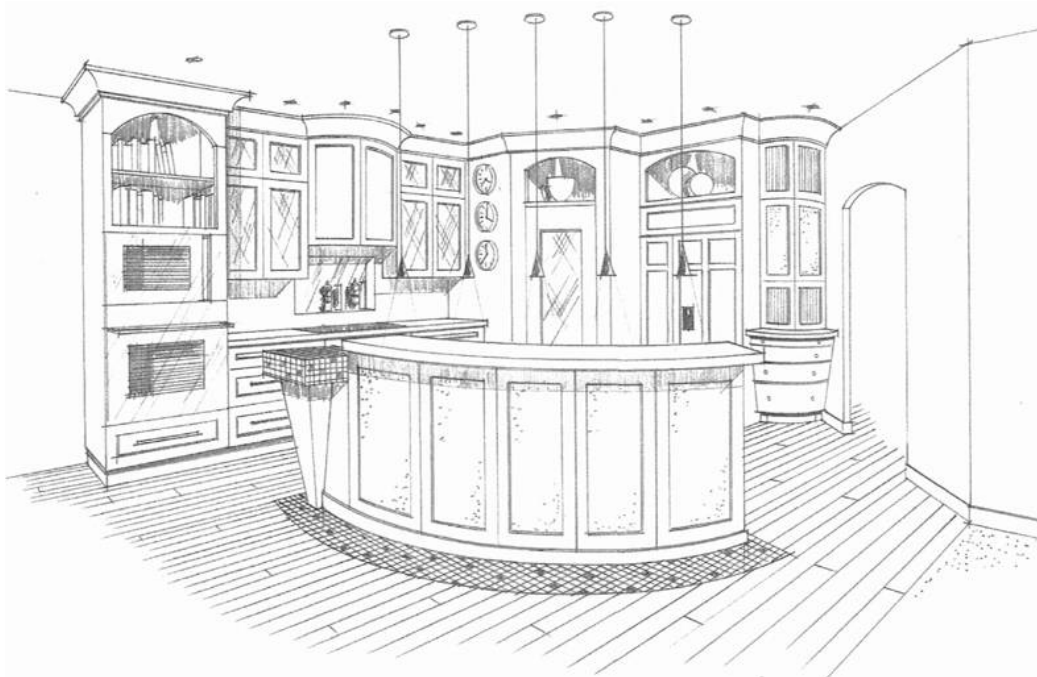

po úpravě skryjte tyto barevné modré řádky

STRUČNÝ NÁVOD NA ÚPRAVU CENOVÉ NABÍDKY

po úpravě skryjte tyto barevné modré řádky
PO ÚPRAVĚ SKRYJTE TYTO BAREVNÉ MODRÉ ŘÁDKY

HOTLINE POMOC :736286698

Pokud Vám nějaký řádek (y) v nějakém listě CN nevyhovuje (i) -

SKRYJTE HO! NEMAZAT řádky!

3D obrázek

Přejete si, přiložit zákazníkovi do jeho Cenové nabídky i obrázek s 3D návrhem jeho budoucího díla?
Do řádku 53 je vložen obrázek nebo 3D návrh budoucího díla. Obrázek smažte nebo vyměňte za svůj.

Jak změnit obrázek?

- 1.) Klikněte PRAVÝM tlačítkem myši na obrázek (loga nebo 3D návrhu) - vyjede nabídka
- 2.) Z nabídky zvolím ZMĚNIT OBRÁZEK
- 3.) Následně upravím velikost obrázku

Videonávody na YouToube

1. Nastavení vlastních okrajů.
2. Jak skrýt (zobrazit) řádky
3. Jak skrýt (zobrazit) listy?
4. Jak upravit seznamy položek v buňce?
5. Jak zvolit dekor u plošného materiálu?
6. Jak vybrat spotřebiče?
7. Výběr dřezu a baterie.
8. Výběr kování.
9. Ceny a nastavení cen
10. Jak převést soubor do PDF?

[Videonávod na YouTube](#)

[Videonávod na YouTube](#)

[Videonávod na YouTube](#)

[Videonávod na YouTube](#)

[Videonávod na YouTube](#)

[Videonávod na YouTube](#)

[Videonávod na YouTube](#)

[Videonávod na YouTube](#)

[Videonávod na YouTube](#)

[Videonávod na YouTube](#)

Jak upravit PŘEPSAT Vaše ROZEVÍRACÍ SEZNAMY?

V označených rámečkách si můžete upravit, co chcete, abyste měli v rozevíracích buňkách (položky v nabídce)
Toto jsou zdroje položek ze seznamů.